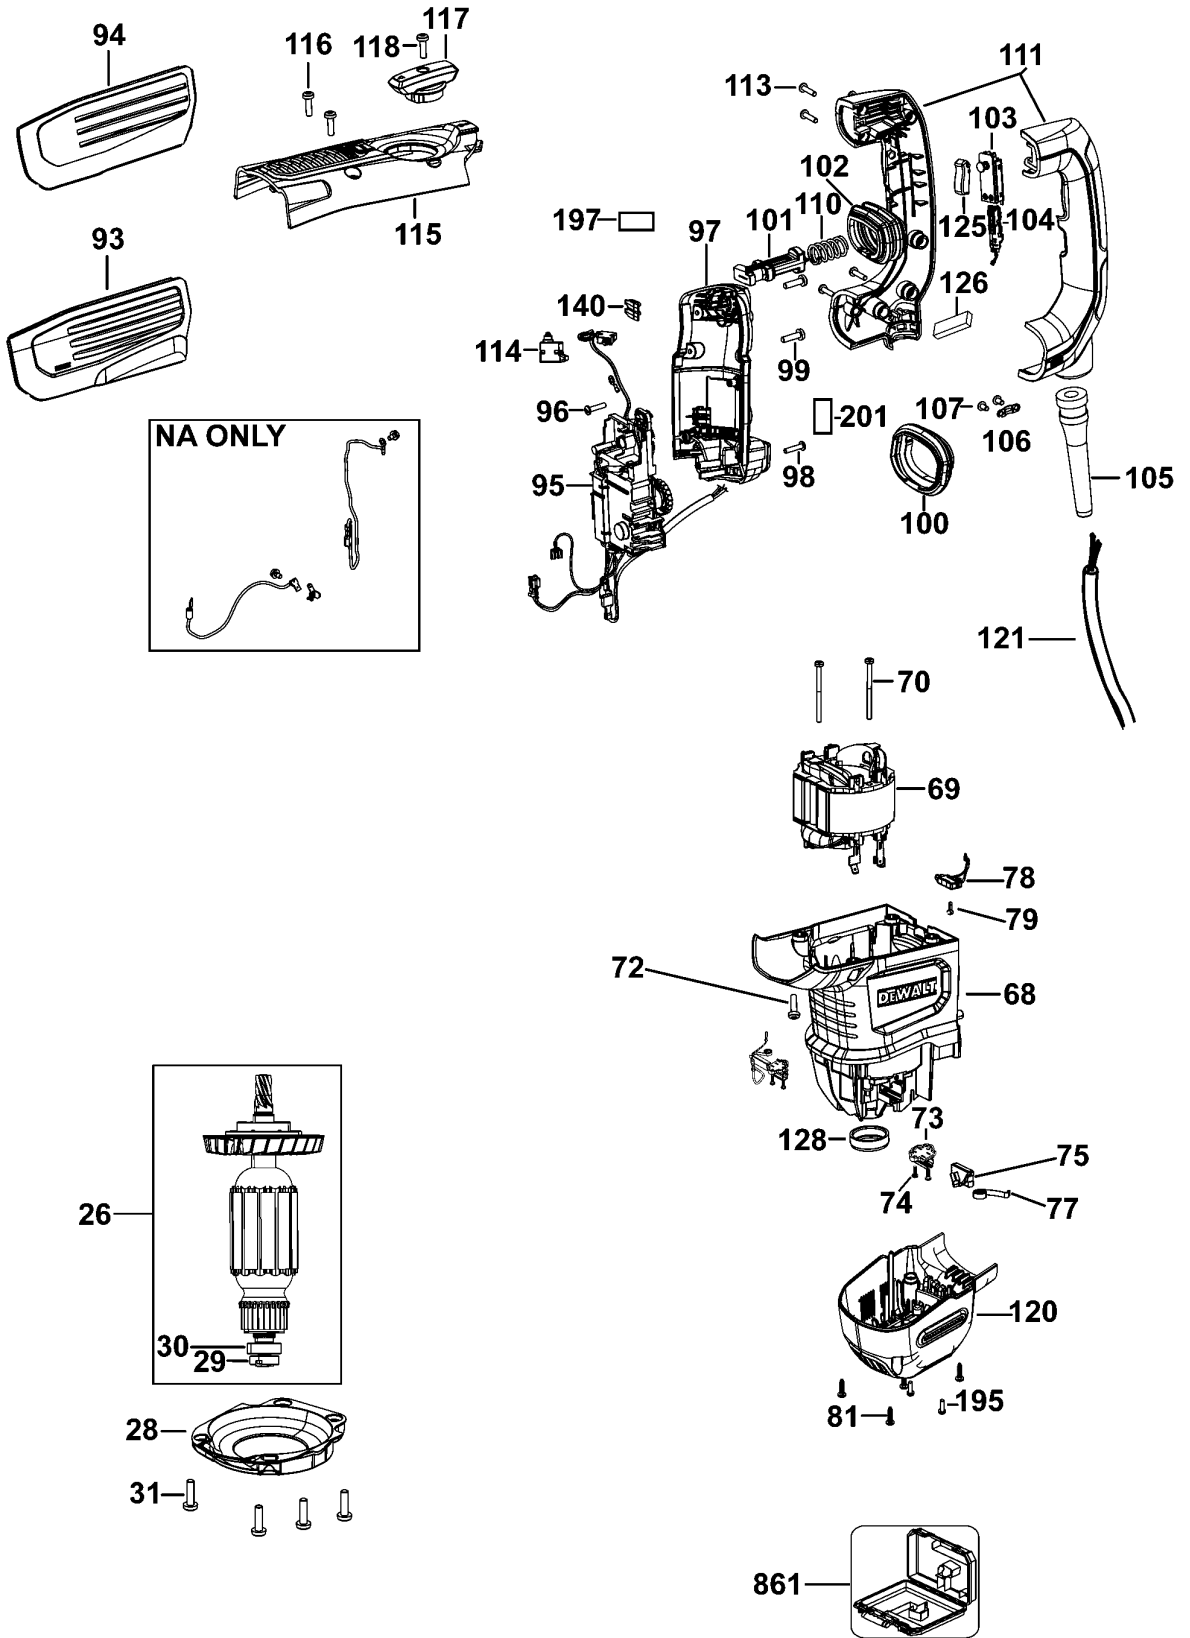

D25614 Handle switch sa ROTARY HAMMER DRILL 1

Parts List D25614 ROTARY HAMMER DRILL 1

Item	Part Number	Qty	Part Description	General Description	Other Info	Repair Inst	Markets
1	N770433	1	HOUSING SA			No	QS
2	N447147	1	SEAL			No	QS
3	N773361	1	CLUTCH SA			No	QS
4	N773364	1	CRANKSHAFT			No	QS
5	605040-32	1	BEARING			No	QS
6	N526266	1	CIRCLIP			No	QS
8	N773365	1	GEAR			No	QS
9	323711-26	1	O RING			No	QS
10	N110358	1	BEARING			No	QS
11	N537938	1	SLIDER			No	QS
12	N540705	1	CONNECTOR			No	QS
13	N520791	2	SPRING			No	QS
14	N515556	1	O RING			No	QS
15	N539769	1	ECCENTRIC			No	QS
16	N538422	1	SEAL			No	QS
17	N537843	1	COVER			No	QS
18	N583061	1	FELT			No	QS
19	N520790	1	DETENT			No	QS
20	324007-11	4	SCREW	M5 X 18		No	QS
21	327575-00	1	SLEEVE			No	QS
22	N495599	1	SEAL			No	QS
23	577745-01	1	BEARING,BALL			No	QS
24	488147-01	1	CIRCLIP			No	QS
25	N773366	1	HOUSING SA			No	QS
26	N773367	1	ARMATURE SA			No	QS
27	324007-11	6	SCREW	M5 X 18		No	QS
28	N628759	1	BAFFLE FAN			No	QS
29	N466979	1	MAGNET			No	QS
30	330003-60	1	BEARING			No	QS
31	324007-11	4	SCREW	M5 X 18		No	QS
33	N528347	1	CON ROD			No	QS
34	N526045	1	PISTON			No	QS