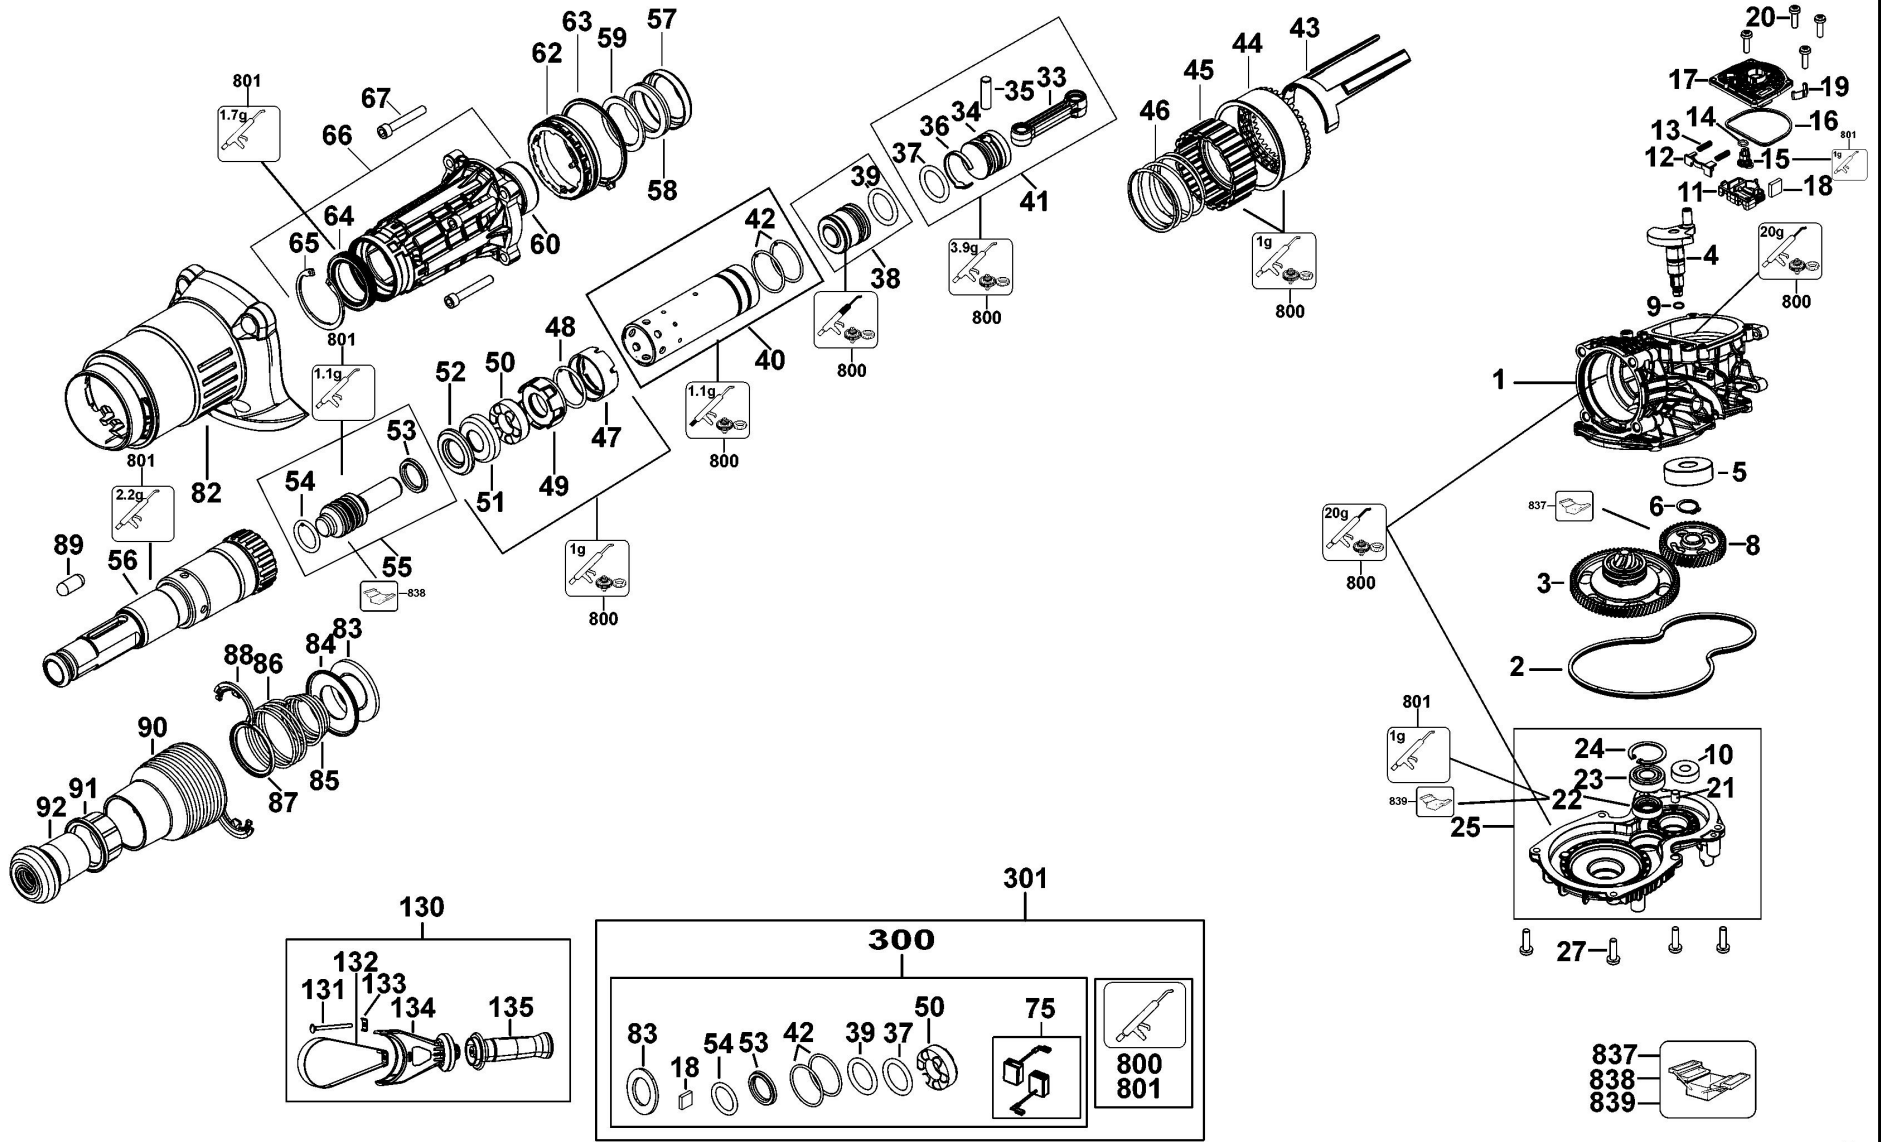

D25614 Handle switch sa ROTARY HAMMER DRILL 1

Parts List D25614 ROTARY HAMMER DRILL 1

Item	Part Number	Qty	Part Description	General Description	Other Info	Repair Inst	Markets
1	N770433	1	HOUSING SA			No	QS
2	N447147	1	SEAL			No	QS
3	N773361	1	CLUTCH SA			No	QS
4	N773364	1	CRANKSHAFT			No	QS
5	605040-32	1	BEARING			No	QS
6	N526266	1	CIRCLIP			No	QS
8	N773365	1	GEAR			No	QS
9	323711-26	1	O RING			No	QS
10	N110358	1	BEARING			No	QS
11	N537938	1	SLIDER			No	QS
12	N540705	1	CONNECTOR			No	QS
13	N520791	2	SPRING			No	QS
14	N515556	1	O RING			No	QS
15	N539769	1	ECCENTRIC			No	QS
16	N538422	1	SEAL			No	QS
17	N537843	1	COVER			No	QS
18	N583061	1	FELT			No	QS
19	N520790	1	DETENT			No	QS
20	324007-11	4	SCREW	M5 X 18		No	QS
21	327575-00	1	SLEEVE			No	QS
22	N495599	1	SEAL			No	QS
23	577745-01	1	BEARING,BALL			No	QS
24	488147-01	1	CIRCLIP			No	QS
25	N773366	1	HOUSING SA			No	QS
26	N773367	1	ARMATURE SA			No	QS
27	324007-11	6	SCREW	M5 X 18		No	QS
28	N628759	1	BAFFLE FAN			No	QS
29	N466979	1	MAGNET			No	QS
30	330003-60	1	BEARING			No	QS
31	324007-11	4	SCREW	M5 X 18		No	QS
33	N528347	1	CON ROD			No	QS
34	N526045	1	PISTON			No	QS